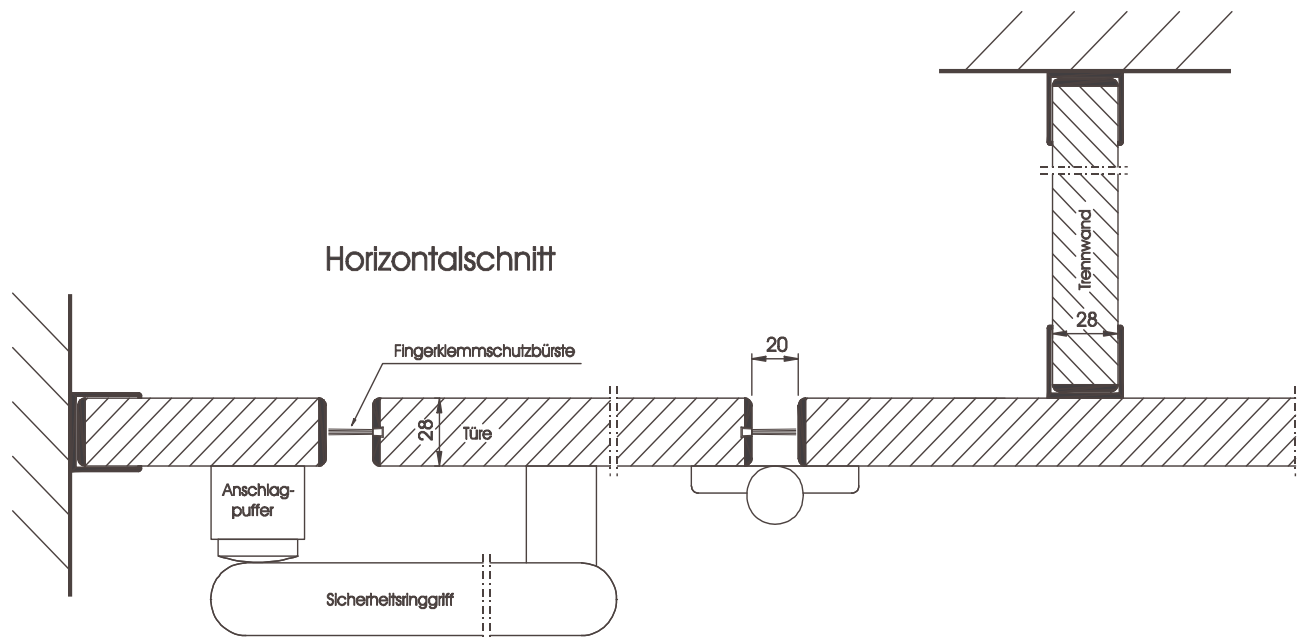

Plattendekore im Standardprogramm:

- pflegeleichte Oberflächenstruktur
- zur Auswahl stehen 8 Farben bei schneller Lieferzeit und ohne Aufpreis
  weiß, grau, beige, grün, hellblau, dunkelblau, gelb und rot
- weitere Dekore sind gegen Aufpreis und längerer Lieferzeit möglich

Stützfüße:

- 16 mm Alu-Rundrohr, E6/EV1 eloxiert, mit Gewindestellfüßen, Verstellbereich ca.-10mm/+20mm
- trittfeste Kunststoffrossetten in den Beschlagsfarben nach ECO lieferbar:
  weiß (08), dunkelgrau (37), schwarz (02), rot (01), dunkelgrün (19), dunkelblau (21), bei Sonderbeschlagswünschen wird als Standardrosettenfarbe dunkelgrau eingesetzt

Beschläge:

- Kindergartengriff mit Kugelpuffern oder großer Nylon-Sicherheitsringgriff
- 2 Stück nylonummantelte Stahlaufschraubbänder, davon 1 Stück als Federband zum Selbstschließen der Tür

Beschlagsfarben:

- alle Beschlagsfarben der ECO-Herstellerkarte sind ohne Mehrpreis lieferbar

Profile:

1. E6/EV1 eloxiert oder pulverbeschichtet, dabei sind folgende Farben kurzfristig lieferbar:

weiß	ähnlich RAL	9016
grau	ähnlich RAL	7038
rot	ähnlich RAL	3003
dunkelblau	ähnlich RAL	5011
dunkelgrün	ähnlich RAL	6012

Der Typ 28 S KIGA - Trennwände aus V 20 verleimter Vollspanplatte

Der Typ 28 F KIGA - Trennwände aus V 100 wasserfest verleimter Vollspanplatte

Stand 01 /2010